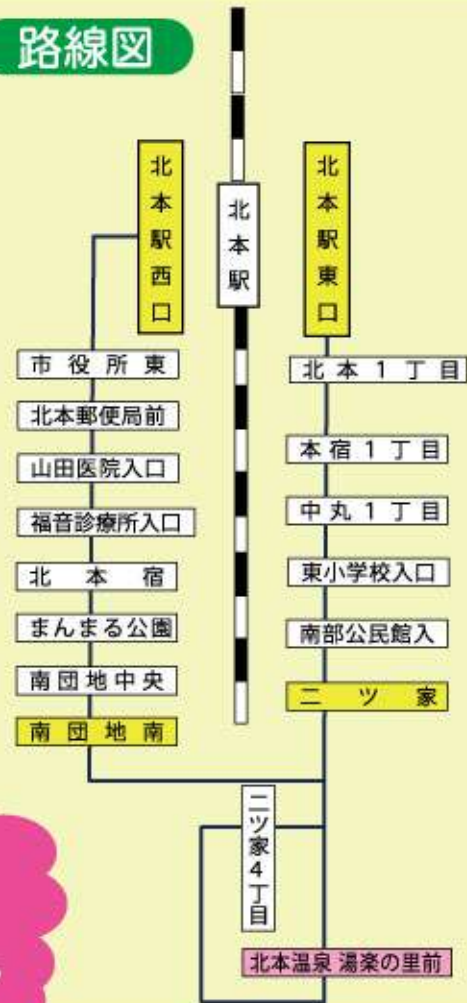

# けんちゃんバス

(北本地区路線バス)

## 北本温泉・湯楽の里前に 停留所が出来ました!

### バス乗り場

### 路線図

雨の日、お酒を飲まれる方  
足の不自由な方、ぜひご利用ください。

詳しい時刻表は、フロントまでお問い合わせください。

ゆら  
北本温泉 湯楽の里