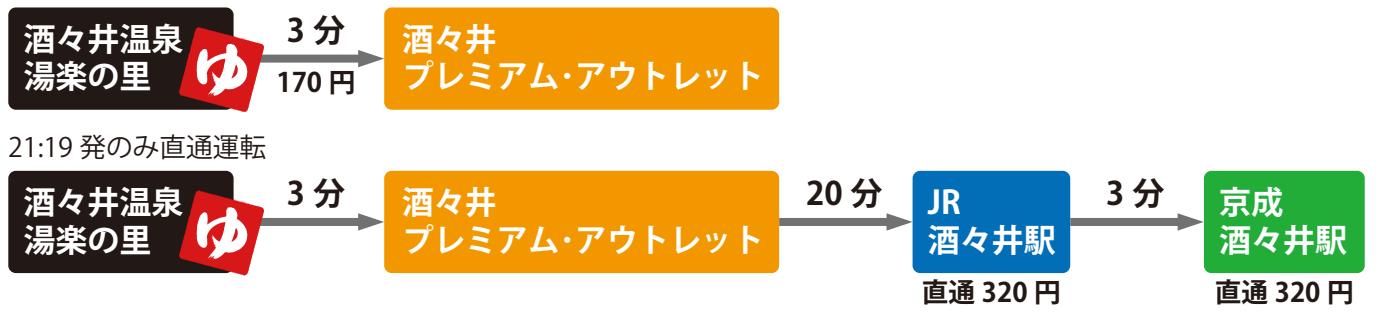

酒々井温泉発 酒々井プレミアム・アウトレット行

帰りのバス

※玄関を出たところでお待ち下さい。

停留所名 酒々井温泉 湯楽の里  発 通過時刻予定表			
行先	酒々井プレミアム・アウトレット行		行先
時刻	平日	土休日	時刻
5			5
6			6
7			7
8			8
9			9
10			10
11		15	11
12			12
13		25	13
14			14
15			15
16		02	16
17			17
18		28	18
19			19
20			20
21		19 直通	21
22			22
23			23

8月13日～8月15日・1月1日～1月3日の期間は土休日ダイヤで運行します。

土休日は、〔酒々井町役場〕・〔墨〕バス停共に通過致します。12月29日～12月31日の期間は平日ダイヤで運行します。

12/29～31は平日ダイヤで、1/1～3は土休日ダイヤで運行します。

●印：酒々井プレミアム・アウトレット、JR 酒々井駅経由 京成酒々井駅行
 2月の第三木曜日は、酒々井プレミアム・アウトレット休館日の為、全便運休です。ご迷惑をお掛けしますが、何卒ご了承下さい。

交通渋滞等によりバスが遅延する場合がありますので、予めご了承下さい。
 お問い合わせは…ちばグリーンバス TEL：043-481-0808

酒々井温泉から酒々井プレミアム・アウトレットバス停まで
徒歩 10 分（歩くのが遅い方はお早めにご出発ください。）

帰りのバス

停留所名 酒々井プレミアム・アウトレット発		通過時刻予定表		
行先	京成酒々井駅行		行先	
時刻	平日	土休日		時刻
5				5
6				6
7				7
8				8
9				9
10				10
11	30	00	28	11
12	20	00	28	12
13	20	00	25	13
14	20 50	00	25 40	14
15	20 50	00	25 40	15
16	20 40	00	25 40	16
17	20 40	00	25 40	17
18	15 35	00	25	18
19	15 35	00	25	19
20	00 25 50	00	25	20
21	30	00	25	21
22				22
23				23